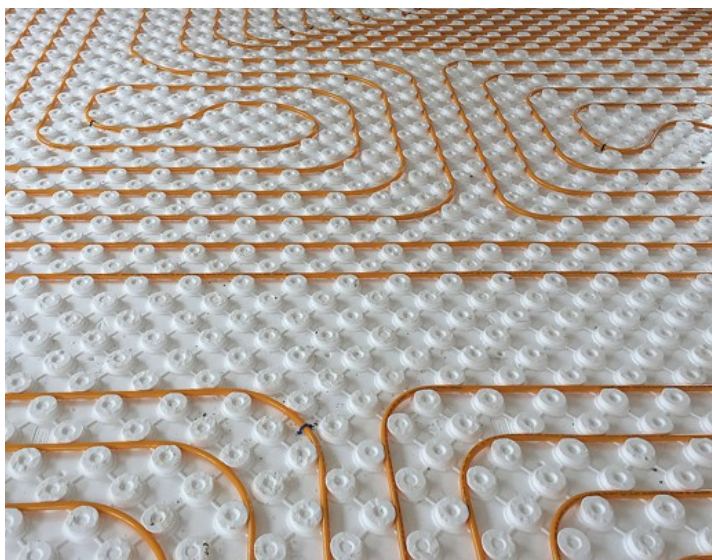

VLOERVERWARMING MET SNELLE REACTIETIJD

Slaapkamers die in sneltempo opgewarmd konden worden, dat was de vraag van dit gezin in Grimbergen. De bouwheer dacht in eerste instantie aan ventiloconvectoren, maar de installateur kwam met een beter voorstel: het Schlüter-BEKOTEC-THERM vloerverwarmingssysteem.

De snelle reactietijd van het Schlüter-BEKOTEC-THERM vloerverwarmingssysteem is te danken aan de geringe opbouwhoogte. Boven op de noppen wordt tussen de 8 en 25 mm chape vooropgesteld, wat bovendien ook een lagere aanvoertemperatuur mogelijk maakt.

GEMAKKELIJK REGELBAAR

“Het systeem heeft niet enkel een snelle reactietijd”, voegt Thomas Goossens nog toe, “maar is ook perfect regelbaar. Door te werken met zoneventielen op de collectoren en verschillende thermostaten, is elke ruimte apart regelbaar.”

EENVOUDIGE PLAATSING

De verwarmingsbuizen werden in de EN2520 noppenplaat geplaatst. Deze laat toe om de buizen snel en eenvoudig, zonder bevestigingsklemmen, vast te maken. “De noppenplaat draagt enorm bij aan het installatiegemak”, aldus Thomas Goossens. “Dankzij de tand-en-groefverbinding wordt ze snel gelegd én ze zorgt dat de volledige vloerverwarming door één persoon gelegd kan worden.” Ook voor de vloerder is het systeem overigens interessant: hij hoeft geen rekening meer te houden met de anders lange wachttijden alvorens de tegelwerken te kunnen aanvatten, en dankzij een voegloze en spanningsarme dekvloer biedt Schlüter-Systems een tienjarige garantie op schadevrije tegelbekleding.