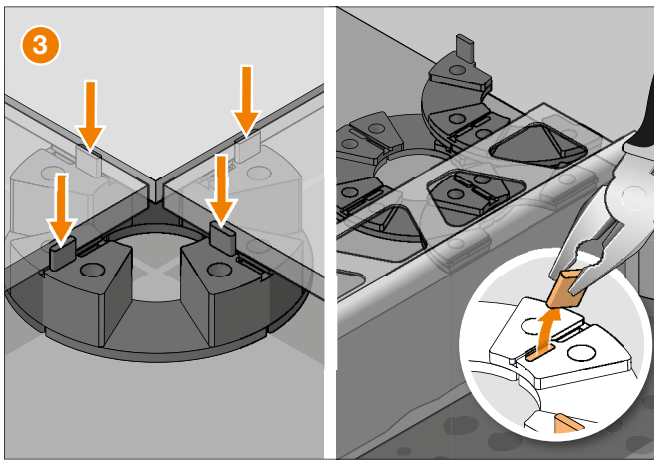

Montageanleitung

Schlüter®-BARA-RTC auf Schlüter®-TROBA-LEVEL

- ⓔ Installation Instructions Schlüter-BARA-RTC on Schlüter-TROBA-LEVEL
- ⓕ Instructions de montage Schlüter-BARA-RTC sur Schlüter-TROBA-LEVEL
- ⓓ Istruzioni di montaggio Schlüter-BARA-RTC su Schlüter-TROBA-LEVEL
- Ⓝ Montagehandleiding Schlüter-BARA-RTC op Schlüter-TROBA-LEVEL
- ⓔ Instrucciones de montaje Schlüter-BARA-RTC sobre Schlüter-TROBA-LEVEL
- ⓓ Monteringsvejledning Schlüter-BARA-RTC på Schlüter-TROBA-LEVEL
- ⓔ Montážní návod Schlüter-BARA-RTC na Schlüter-TROBA-LEVEL
- ⓕ Instrukcja montażu Schlüter-BARA-RTC na Schlüter-TROBA-LEVEL
- ⓕ Instruções de montagem Schlüter-BARA-RTC em Schlüter-TROBA-LEVEL
- ⓕ Beépítési és szerelési útmutató Schlüter-BARA-RTC Schlüter-TROBA-LEVEL szintező burkolatlábra
- ⓕ Montaj kılavuzu Schlüter-BARA-RTC üzerinde Schlüter-TROBA-LEVEL
- ⓔ Οδηγίες τοποθέτησης Schlüter-BARA-RTC σε Schlüter-TROBA-LEVEL