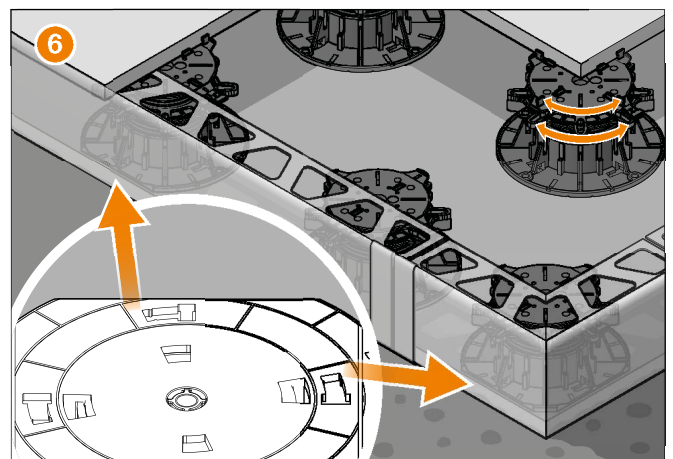

Montageanleitung

Schlüter®-BARA-RTC auf Schlüter®-TROBA-LEVEL

- ⓔ Installation Instructions Schlüter-BARA-RTC on Schlüter-TROBA-LEVEL
- ⓕ Instructions de montage Schlüter-BARA-RTC sur Schlüter-TROBA-LEVEL
- ⓓ Istruzioni di montaggio Schlüter-BARA-RTC su Schlüter-TROBA-LEVEL
- Ⓝ Montagehandleiding Schlüter-BARA-RTC op Schlüter-TROBA-LEVEL
- ⓔ Instrucciones de montaje Schlüter-BARA-RTC sobre Schlüter-TROBA-LEVEL
- ⓓ Monteringsvejledning Schlüter-BARA-RTC på Schlüter-TROBA-LEVEL
- ⓔ Montážní návod Schlüter-BARA-RTC na Schlüter-TROBA-LEVEL
- ⓕ Instrukcja montażu Schlüter-BARA-RTC na Schlüter-TROBA-LEVEL
- ⓕ Instruções de montagem Schlüter-BARA-RTC em Schlüter-TROBA-LEVEL
- ⓕ Beépítési és szerelési útmutató Schlüter-BARA-RTC Schlüter-TROBA-LEVEL szintező burkolatlábra
- ⓕ Montaj kılavuzu Schlüter-BARA-RTC üzerinde Schlüter-TROBA-LEVEL
- ⓔ Οδηγίες τοποθέτησης Schlüter-BARA-RTC σε Schlüter-TROBA-LEVEL