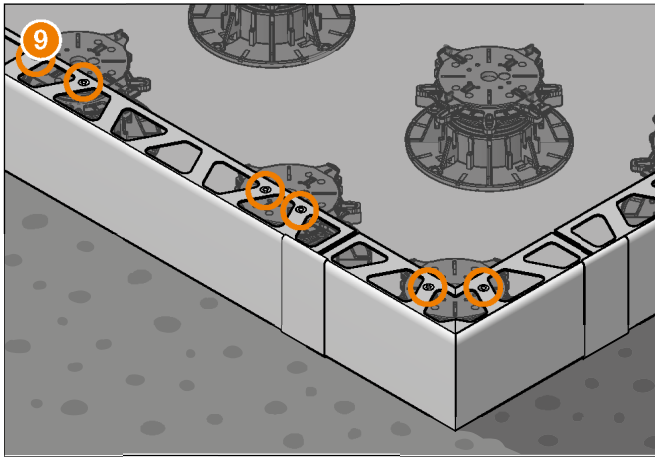

Montageanleitung

Schlüter®-BARA-RTC auf Schlüter®-TROBA-LEVEL

- ⓔ Installation Instructions Schlüter-BARA-RTC on Schlüter-TROBA-LEVEL
- ⓕ Instructions de montage Schlüter-BARA-RTC sur Schlüter-TROBA-LEVEL
- ⓓ Istruzioni di montaggio Schlüter-BARA-RTC su Schlüter-TROBA-LEVEL
- Ⓝ Montagehandleiding Schlüter-BARA-RTC op Schlüter-TROBA-LEVEL
- ⓔ Instrucciones de montaje Schlüter-BARA-RTC sobre Schlüter-TROBA-LEVEL
- ⓓ Monteringsvejledning Schlüter-BARA-RTC på Schlüter-TROBA-LEVEL
- ⓔ Montážní návod Schlüter-BARA-RTC na Schlüter-TROBA-LEVEL
- ⓕ Instrukcja montażu Schlüter-BARA-RTC na Schlüter-TROBA-LEVEL
- ⓕ Instruções de montagem Schlüter-BARA-RTC em Schlüter-TROBA-LEVEL
- ⓕ Beépítési és szerelési útmutató Schlüter-BARA-RTC Schlüter-TROBA-LEVEL szintező burkolatlábra
- ⓕ Montaj kılavuzu Schlüter-BARA-RTC üzerinde Schlüter-TROBA-LEVEL
- ⓔ Οδηγίες τοποθέτησης Schlüter-BARA-RTC σε Schlüter-TROBA-LEVEL