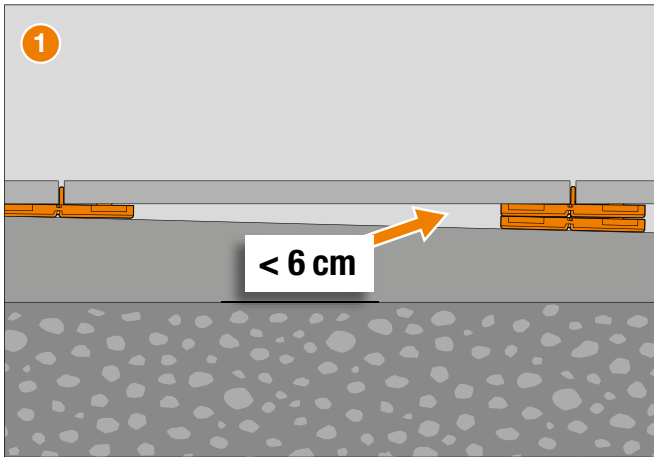

Montageanleitung

Schlüter®-BARA-RTC auf Schlüter®-TROBA-LEVEL

- ⓔ Installation Instructions Schlüter-BARA-RTC on Schlüter-TROBA-LEVEL
- ⓕ Instructions de montage Schlüter-BARA-RTC sur Schlüter-TROBA-LEVEL
- ⓓ Istruzioni di montaggio Schlüter-BARA-RTC su Schlüter-TROBA-LEVEL
- Ⓝ Montagehandleiding Schlüter-BARA-RTC op Schlüter-TROBA-LEVEL
- ⓔ Instrucciones de montaje Schlüter-BARA-RTC sobre Schlüter-TROBA-LEVEL
- ⓓ Monteringsvejledning Schlüter-BARA-RTC på Schlüter-TROBA-LEVEL
- ⓔ Montážní návod Schlüter-BARA-RTC na Schlüter-TROBA-LEVEL
- ⓕ Instrukcja montażu Schlüter-BARA-RTC na Schlüter-TROBA-LEVEL
- ⓕ Instruções de montagem Schlüter-BARA-RTC em Schlüter-TROBA-LEVEL
- ⓕ Beépítési és szerelési útmutató Schlüter-BARA-RTC Schlüter-TROBA-LEVEL szintező burkolatlábra
- ⓕ Montaj kılavuzu Schlüter-BARA-RTC üzerinde Schlüter-TROBA-LEVEL
- ⓔ Οδηγίες τοποθέτησης Schlüter-BARA-RTC σε Schlüter-TROBA-LEVEL