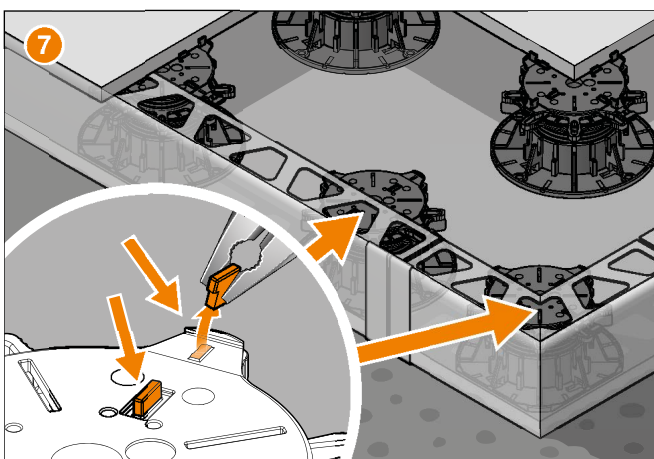

Montageanleitung

Schlüter®-BARA-RTC auf Schlüter®-TROBA-LEVEL

- ⓔ Installation Instructions Schlüter-BARA-RTC on Schlüter-TROBA-LEVEL
- ⓕ Instructions de montage Schlüter-BARA-RTC sur Schlüter-TROBA-LEVEL
- ⓓ Istruzioni di montaggio Schlüter-BARA-RTC su Schlüter-TROBA-LEVEL
- Ⓝ Montagehandleiding Schlüter-BARA-RTC op Schlüter-TROBA-LEVEL
- ⓔ Instrucciones de montaje Schlüter-BARA-RTC sobre Schlüter-TROBA-LEVEL
- ⓓ Monteringsvejledning Schlüter-BARA-RTC på Schlüter-TROBA-LEVEL
- ⓔ Montážní návod Schlüter-BARA-RTC na Schlüter-TROBA-LEVEL
- ⓕ Instrukcja montażu Schlüter-BARA-RTC na Schlüter-TROBA-LEVEL
- ⓕ Instruções de montagem Schlüter-BARA-RTC em Schlüter-TROBA-LEVEL
- ⓕ Beépítési és szerelési útmutató Schlüter-BARA-RTC Schlüter-TROBA-LEVEL szintező burkolatlábra
- ⓕ Montaj kılavuzu Schlüter-BARA-RTC üzerinde Schlüter-TROBA-LEVEL
- ⓔ Οδηγίες τοποθέτησης Schlüter-BARA-RTC σε Schlüter-TROBA-LEVEL