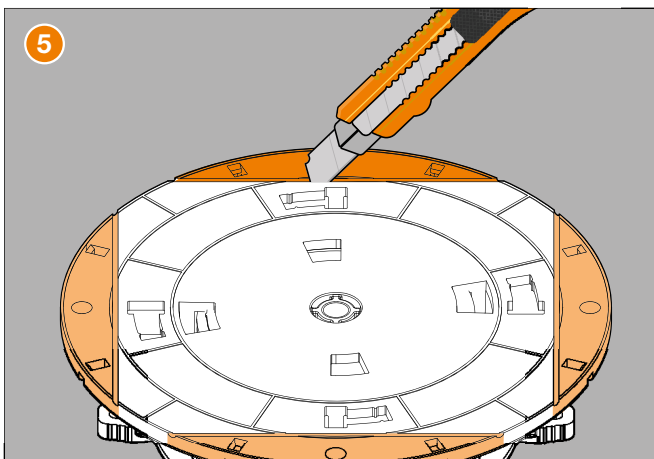

Montageanleitung

Schlüter®-BARA-RTC auf Schlüter®-TROBA-LEVEL

- ⓔ Installation Instructions Schlüter-BARA-RTC on Schlüter-TROBA-LEVEL
- ⓕ Instructions de montage Schlüter-BARA-RTC sur Schlüter-TROBA-LEVEL
- ⓓ Istruzioni di montaggio Schlüter-BARA-RTC su Schlüter-TROBA-LEVEL
- Ⓝ Montagehandleiding Schlüter-BARA-RTC op Schlüter-TROBA-LEVEL
- ⓔ Instrucciones de montaje Schlüter-BARA-RTC sobre Schlüter-TROBA-LEVEL
- ⓓ Monteringsvejledning Schlüter-BARA-RTC på Schlüter-TROBA-LEVEL
- ⓔ Montážní návod Schlüter-BARA-RTC na Schlüter-TROBA-LEVEL
- ⓕ Instrukcja montażu Schlüter-BARA-RTC na Schlüter-TROBA-LEVEL
- ⓕ Instruções de montagem Schlüter-BARA-RTC em Schlüter-TROBA-LEVEL
- ⓕ Beépítési és szerelési útmutató Schlüter-BARA-RTC Schlüter-TROBA-LEVEL szintező burkolatlábra
- ⓕ Montaj kılavuzu Schlüter-BARA-RTC üzerinde Schlüter-TROBA-LEVEL
- ⓔ Οδηγίες τοποθέτησης Schlüter-BARA-RTC σε Schlüter-TROBA-LEVEL