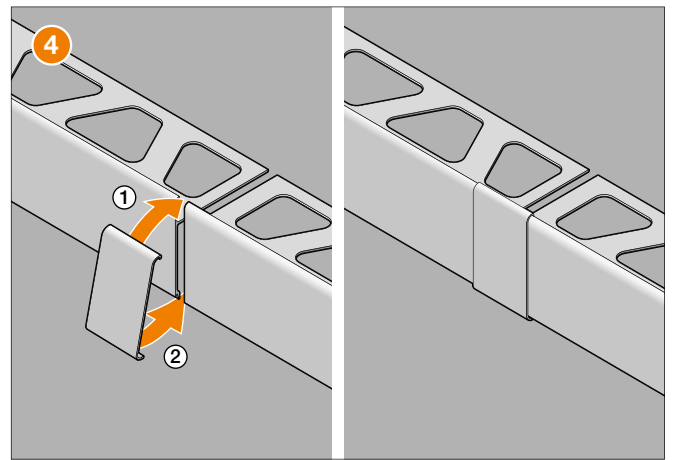

Montageanleitung

Schlüter®-BARA-RTC auf Schlüter®-TROBA-LEVEL

- ⓔ Installation Instructions Schlüter-BARA-RTC on Schlüter-TROBA-LEVEL
- ⓕ Instructions de montage Schlüter-BARA-RTC sur Schlüter-TROBA-LEVEL
- ⓓ Istruzioni di montaggio Schlüter-BARA-RTC su Schlüter-TROBA-LEVEL
- Ⓝ Montagehandleiding Schlüter-BARA-RTC op Schlüter-TROBA-LEVEL
- ⓔ Instrucciones de montaje Schlüter-BARA-RTC sobre Schlüter-TROBA-LEVEL
- ⓓ Monteringsvejledning Schlüter-BARA-RTC på Schlüter-TROBA-LEVEL
- ⓔ Montážní návod Schlüter-BARA-RTC na Schlüter-TROBA-LEVEL
- ⓕ Instrukcja montażu Schlüter-BARA-RTC na Schlüter-TROBA-LEVEL
- ⓕ Instruções de montagem Schlüter-BARA-RTC em Schlüter-TROBA-LEVEL
- ⓕ Beépítési és szerelési útmutató Schlüter-BARA-RTC Schlüter-TROBA-LEVEL szintező burkolatlábra
- ⓕ Montaj kılavuzu Schlüter-BARA-RTC üzerinde Schlüter-TROBA-LEVEL
- ⓔ Οδηγίες τοποθέτησης Schlüter-BARA-RTC σε Schlüter-TROBA-LEVEL