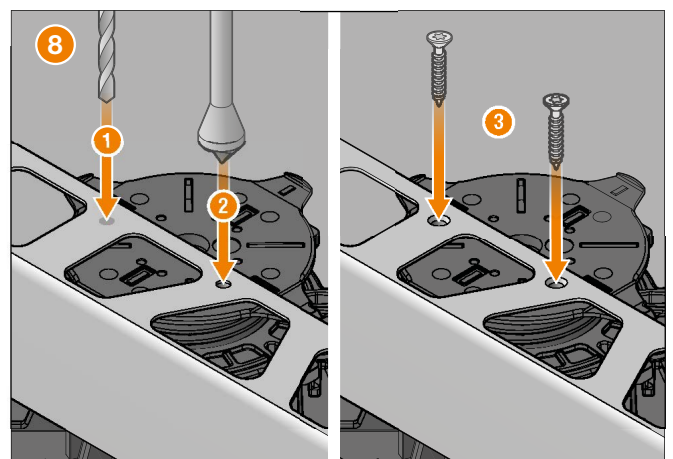

Montageanleitung

Schlüter®-BARA-RTC auf Schlüter®-TROBA-LEVEL

- ⓔ Installation Instructions Schlüter-BARA-RTC on Schlüter-TROBA-LEVEL
- ⓕ Instructions de montage Schlüter-BARA-RTC sur Schlüter-TROBA-LEVEL
- ⓓ Istruzioni di montaggio Schlüter-BARA-RTC su Schlüter-TROBA-LEVEL
- Ⓝ Montagehandleiding Schlüter-BARA-RTC op Schlüter-TROBA-LEVEL
- ⓔ Instrucciones de montaje Schlüter-BARA-RTC sobre Schlüter-TROBA-LEVEL
- ⓓ Monteringsvejledning Schlüter-BARA-RTC på Schlüter-TROBA-LEVEL
- ⓔ Montážní návod Schlüter-BARA-RTC na Schlüter-TROBA-LEVEL
- ⓕ Instrukcja montażu Schlüter-BARA-RTC na Schlüter-TROBA-LEVEL
- ⓕ Instruções de montagem Schlüter-BARA-RTC em Schlüter-TROBA-LEVEL
- ⓕ Beépítési és szerelési útmutató Schlüter-BARA-RTC Schlüter-TROBA-LEVEL szintező burkolatlábra
- ⓕ Montaj kılavuzu Schlüter-BARA-RTC üzerinde Schlüter-TROBA-LEVEL
- ⓔ Οδηγίες τοποθέτησης Schlüter-BARA-RTC σε Schlüter-TROBA-LEVEL