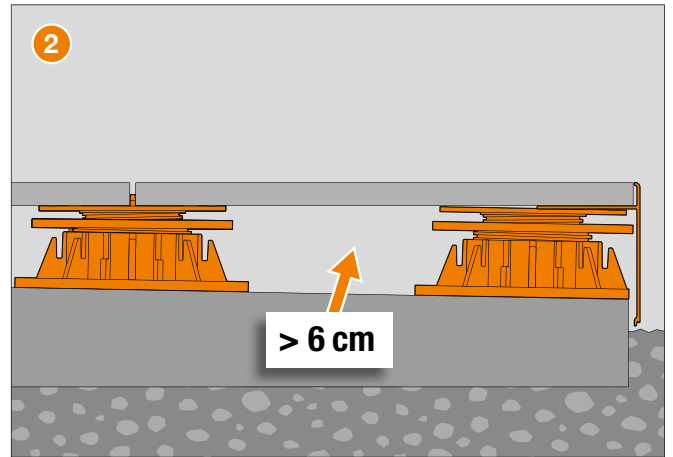

Montageanleitung

Schlüter®-BARA-RTC auf Schlüter®-TROBA-LEVEL

- ⓔ Installation Instructions Schlüter-BARA-RTC on Schlüter-TROBA-LEVEL
- ⓕ Instructions de montage Schlüter-BARA-RTC sur Schlüter-TROBA-LEVEL
- ⓓ Istruzioni di montaggio Schlüter-BARA-RTC su Schlüter-TROBA-LEVEL
- Ⓝ Montagehandleiding Schlüter-BARA-RTC op Schlüter-TROBA-LEVEL
- ⓔ Instrucciones de montaje Schlüter-BARA-RTC sobre Schlüter-TROBA-LEVEL
- ⓓ Monteringsvejledning Schlüter-BARA-RTC på Schlüter-TROBA-LEVEL
- ⓔ Montážní návod Schlüter-BARA-RTC na Schlüter-TROBA-LEVEL
- ⓕ Instrukcja montażu Schlüter-BARA-RTC na Schlüter-TROBA-LEVEL
- ⓕ Instruções de montagem Schlüter-BARA-RTC em Schlüter-TROBA-LEVEL
- ⓕ Beépítési és szerelési útmutató Schlüter-BARA-RTC Schlüter-TROBA-LEVEL szintező burkolatlábra
- ⓕ Montaj kılavuzu Schlüter-BARA-RTC üzerinde Schlüter-TROBA-LEVEL
- ⓔ Οδηγίες τοποθέτησης Schlüter-BARA-RTC σε Schlüter-TROBA-LEVEL