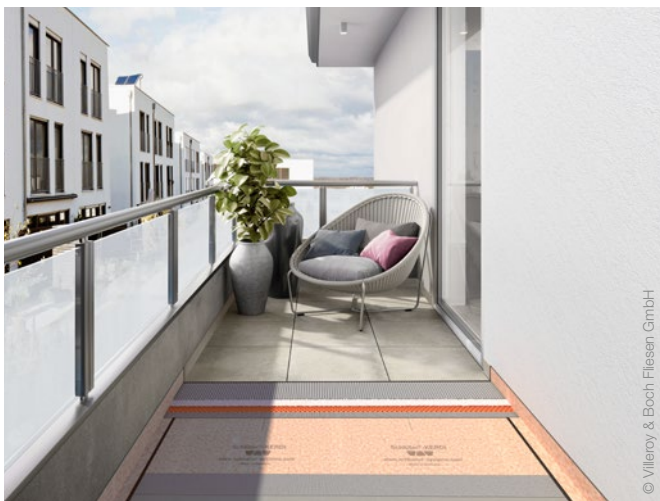

Dankzij het praktische snijraster kan KERDI 200 bijzonder eenvoudig en nauwkeurig op maat worden gesneden. In combinatie met geschikte afdichtingsbanden, hoeken en buismanchetten ontstaat er een compleet systeem voor een betrouwbare afdichting. Met de afdichtingslijm Schlüter-KERDI-COLL-L voor stootnaad- en aansluitverlijmingen beschikt u over een volledige afdichting uit één hand. Voor de afwatering worden de bodemafvoersystemen Schlüter-KERDI-DRAIN of Schlüter-KERDI-LINE gebruikt; het modulaire Schlüter-KERDI-SHOWER-systeem wordt gebruikt voor de realisatie van inloopdouches – ook deze inbouwelementen zijn gekeurde componenten van de abP's.

- ✓ De betrouwbare en snelle afdichtingsoplossing
- ✓ Al meer dan 30 jaar bewezen kwaliteit
- ✓ In drie verschillende breedtes
- ✓ Voor elke toepassing de passende breedte
- ✓ Grote breedtes besparen tijd en geld
- ✓ Drie breedtes – één gewicht – eenvoudige verwerking
- ✓ Compleet assortiment aan toebehoren voor systeemzekerheid (Schlüter-KERDI-KEBA, -KERDI-KERECK, -KERDI-COLL-L)
- ✓ Normconform afdichtingssysteem
- ✓ Met abP's en ETA

Schlüter®-KERDI 200

Polyethyleen op rol

L (m)	m²	Breedte = 1,00 m Art.nr.	PL (rol)
5	5	KERDI 200 / 5M	75
10	10	KERDI 200 / 10M	50
30	30	KERDI 200	20
Breedte = 1,50 m			
20	30	KERDI 200 150 / 20M	20
Breedte = 2,00 m			
15	30	KERDI 200 200 / 15M	20

© Villeroy & Boch Fliesen GmbH