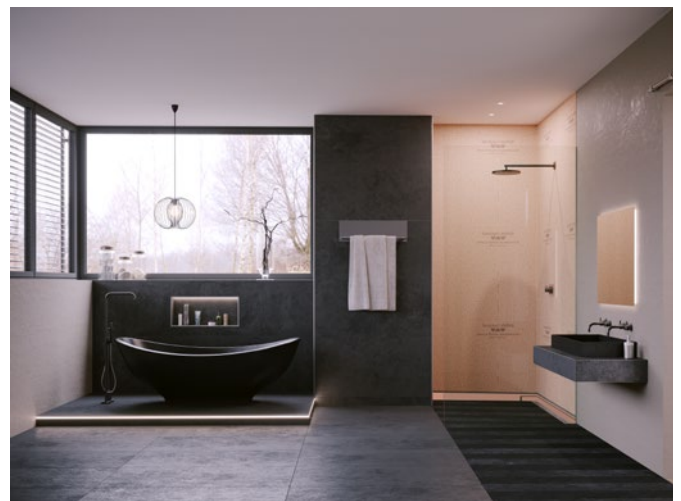

INNOVATIES MET PROFIEL

Schlüter-Systems KG · Schmölestraße 7 · D-58640 Iserlohn
Tel.: +49 2371 971-1261 · Fax: +49 2371 971-1112 · info@schlueter.de · schlueter-systems.com

Schlüter-Systems KG · BeNeLux Bureau · Schotelven 28 · B-2370 Arendonk
Tel.: +32 14 44 30 80 · benelux@schlueter.de · schlueter-systems.nl