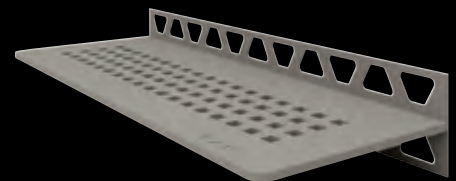

115 x 300 mm

Alle designs zijn verkrijgbaar in alle kleurvarianten.
Hier getoond als voorbeeld met het SQUARE design:

Alu structuur-gecoat
Zuiver wit mat SW S1 D3 MBW

Alu structuur-gecoat
Beigegrijs SW S1 D3 TSBG

Alu structuur-gecoat
Brons SW S1 D3 TSOB

Alu structuur-gecoat
Steengrijs SW S1 D3 TSSG

Schlüter®-SHELF-N-S1

DESIGNS

87 x 300 mm

PURE

Roestvast staal geborsteld

SN S1 D7 EB