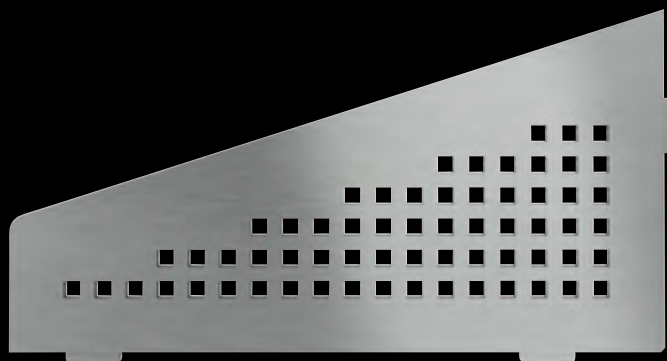

Alu structuur-gecoat
Bronz SE S2 D6 TSOB

Alu structuur-gecoat
Steengrijs SE S2 D6 TSSG

Schlüter®-SHELF-E-S3

DESIGNS

62 x 295 x 154 mm

PURE

Roestvast staal geborsteld
SE S3 D7 EB

SQUARE

Roestvast staal geborsteld
SE S3 D3 EB

WAVE

Roestvast staal geborsteld
SE S3 D10 EB

FLORAL

Roestvast staal geborsteld
SE S3 D5 EB

CURVE

Roestvast staal geborsteld
SE S3 D6 EB

KLEUREN