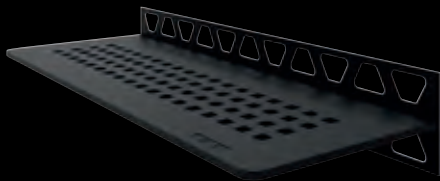

Alu structuur-gecoat
Grafietzwart mat SW S1 D3 MGS