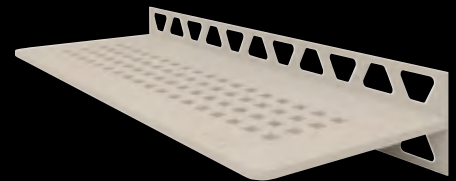

Alu structuur-gecoat
Ivoor SW S1 D3 TSI