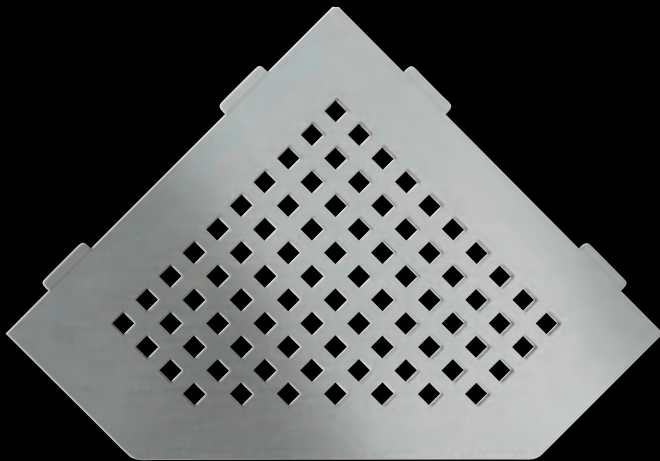

Alu structuur-gecoat
Brons SE S1 D5 TSOB

Alu structuur-gecoat
Steengrijs SE S1 D5 TSSG

Schlüter®-SHELF-E-S2

DESIGNS

75 x 195 x 195 x 75 mm

PURE

Roestvast staal geborsteld
SE S2 D7 EB

SQUARE

Roestvast staal geborsteld
SE S2 D3 EB

WAVE

Roestvast staal geborsteld
SE S2 D10 EB

FLORAL

Roestvast staal geborsteld
SE S2 D5 EB

CURVE

Roestvast staal geborsteld
SE S2 D6 EB

KLEUREN