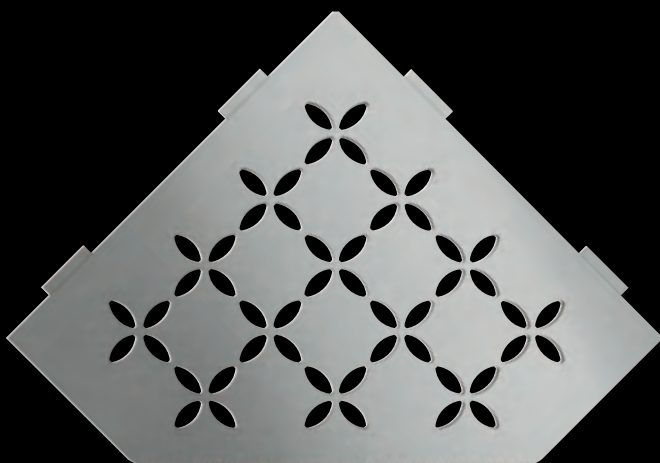

FLORAL

Roestvast staal geborsteld
SE S2 D5 EB