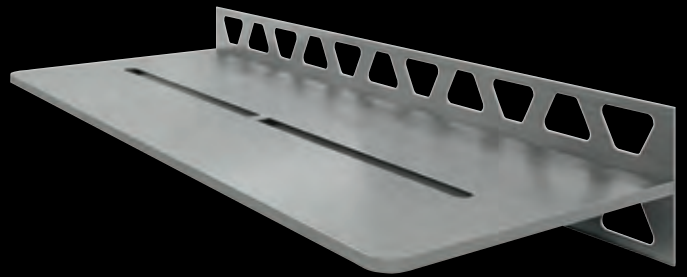

Alu structuur-gecoat
Brons SE S3 D7 TSOB

Alu structuur-gecoat
Steengrijs SE S3 D7 TSSG

Schlüter®-SHELF-W-S1

DESIGNS

115 x 300 mm

PURE

Roestvast staal geborsteld
SW S1 D7 EB

SQUARE

Roestvast staal geborsteld
SW S1 D3 EB

WAVE

Roestvast staal geborsteld
SW S1 D10 EB

FLORAL

Roestvast staal geborsteld
SW S1 D5 EB

CURVE

Roestvast staal geborsteld
SW S1 D6 EB

KLEUREN