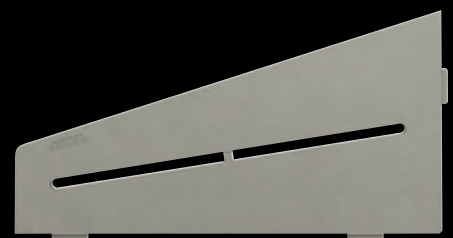

Alu structuur-gecoat
Brons SE S3 D7 TSOB

Alu structuur-gecoat
Steengrijs SE S3 D7 TSSG

Schlüter®-SHELF-W-S1

DESIGNS

115 x 300 mm

PURE

Roestvast staal geborsteld
SW S1 D7 EB

SQUARE