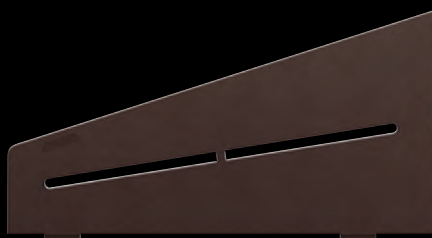

Alu structuur-gecoat
Brons SE S3 D7 TSOB

Alu structuur-gecoat
Steengrijs SE S3 D7 TSSG

Schlüter®-SHELF-W-S1

DESIGNS

115 x 300 mm

PURE

Roestvast staal geborsteld
SW S1 D7 EB

SQUARE