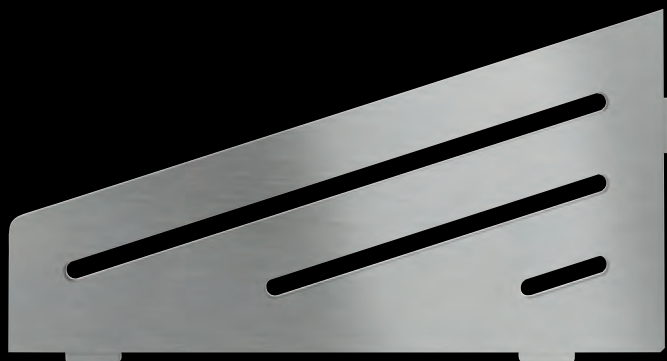

WAVE

Roestvast staal geborsteld
SE S3 D10 EB