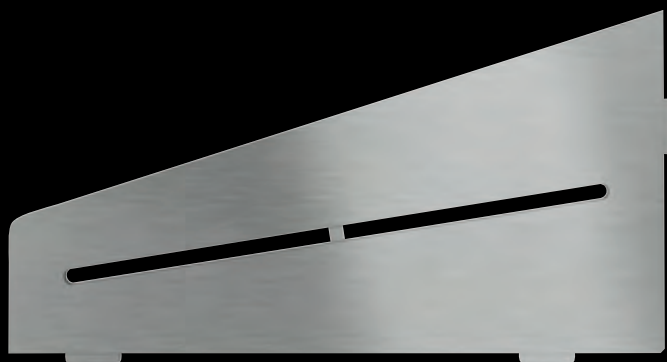

Alu structuur-gecoat
Bronz SE S2 D6 TSOB

Alu structuur-gecoat
Steengrijs SE S2 D6 TSSG

Schlüter®-SHELF-E-S3

DESIGNS

62 x 295 x 154 mm

PURE

Roestvast staal geborsteld
SE S3 D7 EB

SQUARE