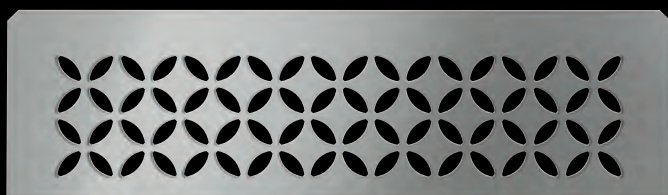

SQUARE

Roestvast staal geborsteld

SN S1 D3 EB

WAVE

Roestvast staal geborsteld

SN S1 D10 EB

FLORAL

Roestvast staal geborsteld

SN S1 D5 EB

CURVE

Roestvast staal geborsteld

SN S1 D6 EB

KLEUREN

87 x 300 mm

Alle designs zijn verkrijgbaar in alle kleurvarianten.
Hier getoond als voorbeeld met het WAVE design:

Alu structuur-gecoat
Zuiver wit mat SN S1 D10 MBW