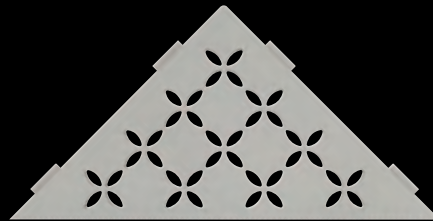

Schlüter®-SHELF-W-S1
FLORAL | Roestvast staal geborsteld

Schlüter®-SHELF-N-S1
CURVE | Alu structuur-gecoat | Beigegrijs

Schlüter®-SHELF-E-S1

DESIGNS

210 x 210 mm

PURE

Roestvast staal geborsteld
SE S1 D7 EB

SQUARE

Roestvast staal geborsteld
SE S1 D3 EB

WAVE

Roestvast staal geborsteld
SE S1 D10 EB

FLORAL

Roestvast staal geborsteld
SE S1 D5 EB

CURVE

Roestvast staal geborsteld
SE S1 D6 EB

KLEUREN

210 x 210 mm

Alle designs zijn verkrijgbaar in alle kleurvarianten.
Hier getoond als voorbeeld met het FLORAL design:

Alu structuur-gecoat
Zuiver wit mat SE S1 D5 MBW

Alu structuur-gecoat
Beigegrijs SE S1 D5 TSBG