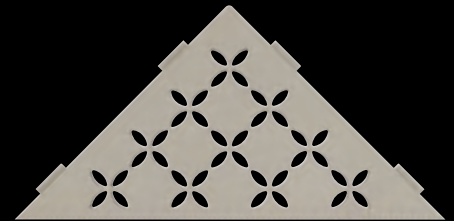

Roestvast staal geborsteld
SE S1 D3 EB

WAVE

Roestvast staal geborsteld
SE S1 D10 EB

FLORAL

Roestvast staal geborsteld
SE S1 D5 EB

CURVE

Roestvast staal geborsteld
SE S1 D6 EB

KLEUREN

210 x 210 mm

Alle designs zijn verkrijgbaar in alle kleurvarianten.
Hier getoond als voorbeeld met het FLORAL design:

Alu structuur-gecoat
Zuiver wit mat SE S1 D5 MBW

Alu structuur-gecoat
Beigegrijs SE S1 D5 TSBG

Alu structuur-gecoat
Brons SE S1 D5 TSOB

Alu structuur-gecoat
Steengrijs SE S1 D5 TSSG

Schlüter®-SHELF-E-S2

DESIGNS

75 x 195 x 195 x 75 mm

PURE

Roestvast staal geborsteld
SE S2 D7 EB

SQUARE