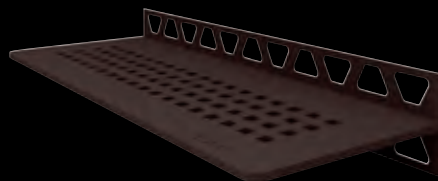

115 x 300 mm

Alle designs zijn verkrijgbaar in alle kleurvarianten.
Hier getoond als voorbeeld met het SQUARE design:

Alu structuur-gecoat
Zuiver wit mat SW S1 D3 MBW

Alu structuur-gecoat
Beigegrijs SW S1 D3 TSBG

Alu structuur-gecoat
Brons SW S1 D3 TSOB

Alu structuur-gecoat
Steengrijs SW S1 D3 TSSG

Schlüter®-SHELF-N-S1

DESIGNS

87 x 300 mm

PURE

Roestvast staal geborsteld

SN S1 D7 EB