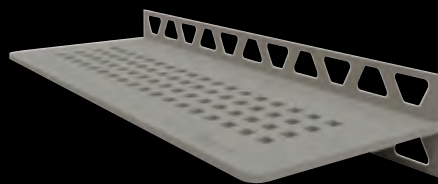

Alu structuur-gecoat
Brons SE S3 D7 TSOB

Alu structuur-gecoat
Steengrijs SE S3 D7 TSSG

Schlüter®-SHELF-W-S1

DESIGNS

115 x 300 mm

PURE

Roestvast staal geborsteld
SW S1 D7 EB

SQUARE

Roestvast staal geborsteld
SW S1 D3 EB

WAVE

Roestvast staal geborsteld
SW S1 D10 EB

FLORAL

Roestvast staal geborsteld
SW S1 D5 EB

CURVE

Roestvast staal geborsteld
SW S1 D6 EB

KLEUREN

115 x 300 mm

Alle designs zijn verkrijgbaar in alle kleurvarianten.
Hier getoond als voorbeeld met het SQUARE design:

Alu structuur-gecoat
Zuiver wit mat SW S1 D3 MBW

Alu structuur-gecoat
Beigegrijs SW S1 D3 TSBG