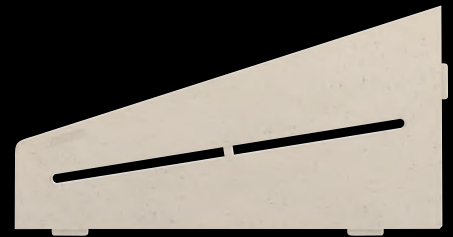

Alu structuur-gecoat
Ivoor SE S3 D7 TSI