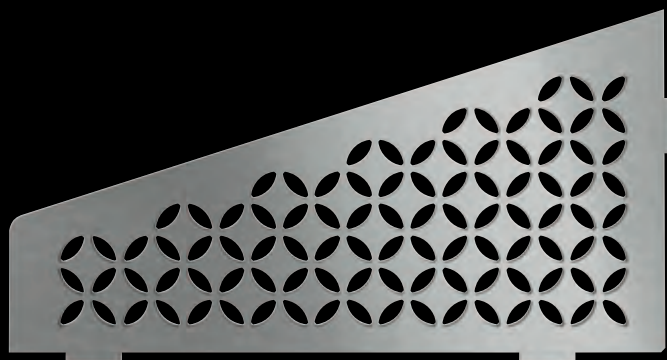

Alu structuur-gecoat
Bronz SE S2 D6 TSOB

Alu structuur-gecoat
Steengrijs SE S2 D6 TSSG

Schlüter®-SHELF-E-S3

DESIGNS

62 x 295 x 154 mm

PURE

Roestvast staal geborsteld
SE S3 D7 EB

SQUARE

Roestvast staal geborsteld
SE S3 D3 EB

WAVE

Roestvast staal geborsteld
SE S3 D10 EB

FLORAL

Roestvast staal geborsteld
SE S3 D5 EB

CURVE

Roestvast staal geborsteld
SE S3 D6 EB

KLEUREN