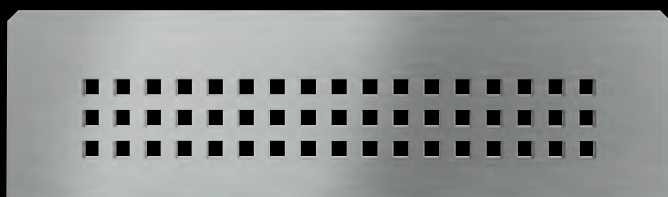

Alu structuur-gecoat
Brons SW S1 D3 TSOB

Alu structuur-gecoat
Steengrijs SW S1 D3 TSSG

Schlüter®-SHELF-N-S1

DESIGNS

87 x 300 mm

PURE

Roestvast staal geborsteld

SN S1 D7 EB

SQUARE

Roestvast staal geborsteld

SN S1 D3 EB

WAVE

Roestvast staal geborsteld

SN S1 D10 EB

FLORAL

Roestvast staal geborsteld