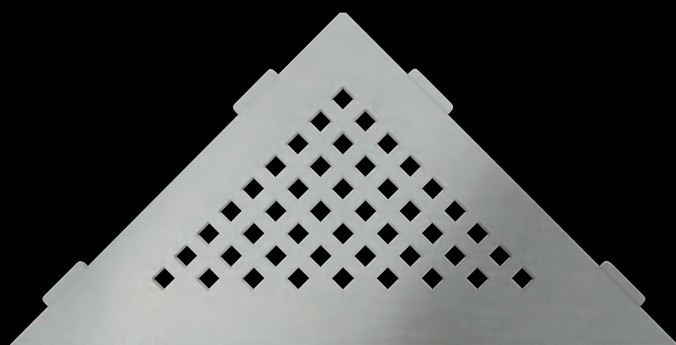

Schlüter®-SHELF-W-S1
FLORAL | Roestvast staal geborsteld

Schlüter®-SHELF-N-S1
CURVE | Alu structuur-gecoat | Beigegrijs

Schlüter®-SHELF-E-S1

DESIGNS

210 x 210 mm

PURE

Roestvast staal geborsteld
SE S1 D7 EB

SQUARE

Roestvast staal geborsteld
SE S1 D3 EB

WAVE

Roestvast staal geborsteld
SE S1 D10 EB

FLORAL

Roestvast staal geborsteld
SE S1 D5 EB

CURVE

Roestvast staal geborsteld
SE S1 D6 EB

KLEUREN