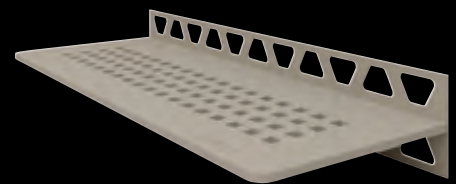

Roestvast staal geborsteld
SW S1 D3 EB

WAVE

Roestvast staal geborsteld
SW S1 D10 EB

FLORAL

Roestvast staal geborsteld
SW S1 D5 EB

CURVE

Roestvast staal geborsteld
SW S1 D6 EB

KLEUREN

115 x 300 mm

Alle designs zijn verkrijgbaar in alle kleurvarianten.
Hier getoond als voorbeeld met het SQUARE design:

Alu structuur-gecoat
Zuiver wit mat SW S1 D3 MBW

Alu structuur-gecoat
Beigegrijs SW S1 D3 TSBG