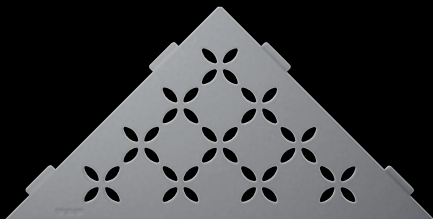

Alu structuur-gecoat
Crème SE S1 D5 TSC

Alu structuur-gecoat
Grafietzwart mat SE S1 D5 MGS

Alu structuur-gecoat
Donker antraciet SE S1 D5 TSDA

Alu structuur-gecoat
Ivoor SE S1 D5 TSI

Alu structuur-gecoat
Grijs SE S1 D5 TSG

Alu structuur-gecoat
Brons SE S1 D5 TSOB

Alu structuur-gecoat
Steengrijs SE S1 D5 TSSG

Schlüter®-SHELF-E-S2

DESIGNS

75 x 195 x 195 x 75 mm

PURE

Roestvast staal geborsteld
SE S2 D7 EB

SQUARE