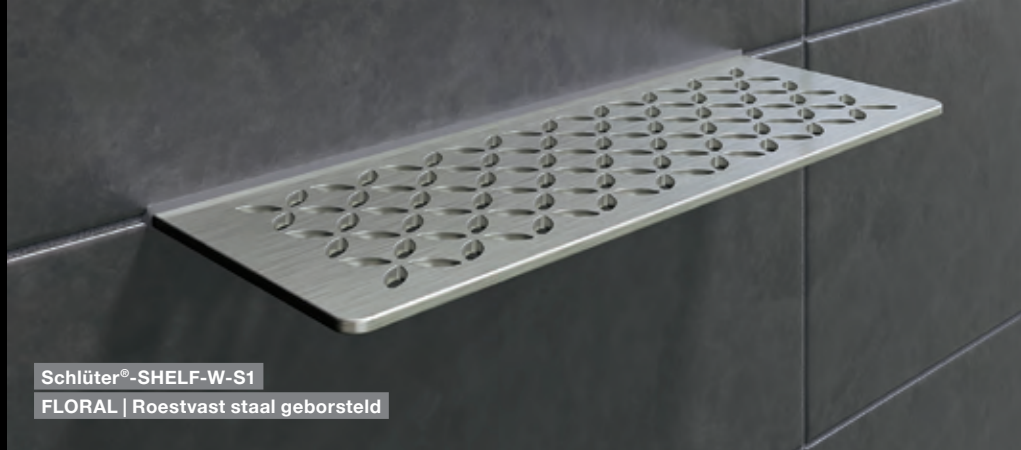

Schlüter®-SHELF-W-S1
FLORAL | Roestvast staal geborsteld

Schlüter®-SHELF-N-S1
CURVE | Alu structuur-gecoat | Beigegrijs

Schlüter®-SHELF-E-S1

DESIGNS

210 x 210 mm

PURE

Roestvast staal geborsteld
SE S1 D7 EB

SQUARE