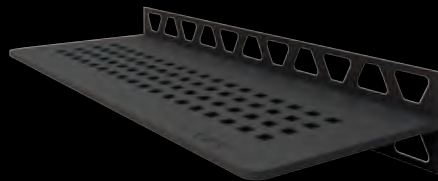

Alu structuur-gecoat
Donker antraciet SW S1 D3 TSDA