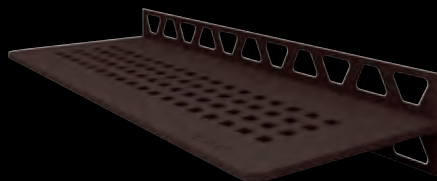

# KLEUREN

115 x 300 mm

Alle designs zijn verkrijgbaar in alle kleurvarianten.  
Hier getoond als voorbeeld met het SQUARE design:

Alu structuur-gecoat  
Zuiver wit mat SW S1 D3 MBW

Alu structuur-gecoat  
Beigegrijs SW S1 D3 TSBG

Alu structuur-gecoat  
Brons SW S1 D3 TSOB

Alu structuur-gecoat  
Steengrijs SW S1 D3 TSSG

Schlüter®-SHELF-N-S1