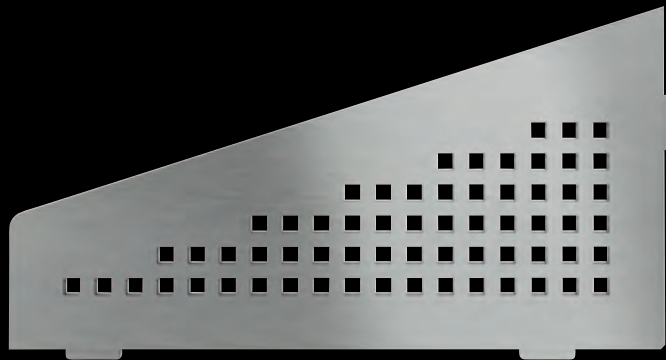

SQUARE

Roestvast staal geborsteld
SE S3 D3 EB