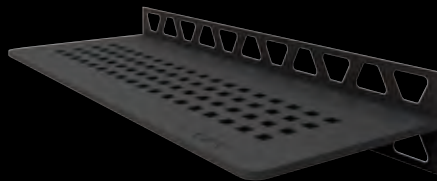

Alu structuur-gecoat
Donker antraciet SW S1 D3 TSDA