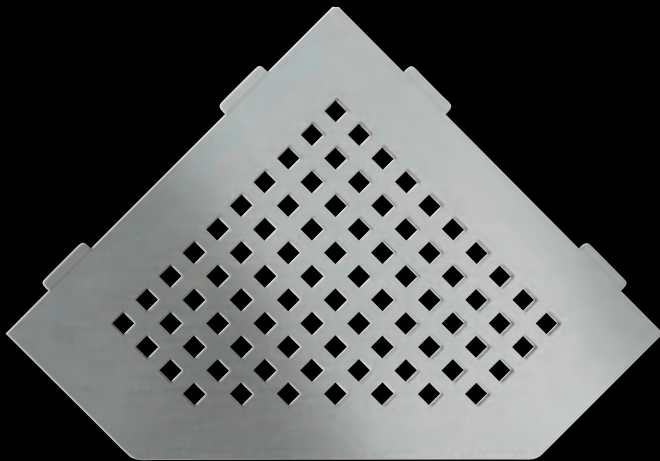

SQUARE

Roestvast staal geborsteld
SE S2 D3 EB