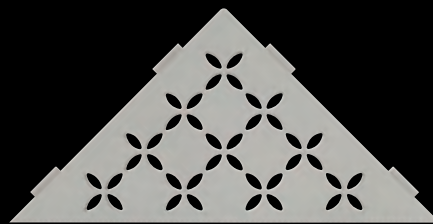

## CURVE

Roestvast staal geborsteld  
SE S1 D6 EB

# KLEUREN

210 x 210 mm

Alle designs zijn verkrijgbaar in alle kleurvarianten.  
Hier getoond als voorbeeld met het FLORAL design:

Alu structuur-gecoat  
Zuiver wit mat SE S1 D5 MBW

Alu structuur-gecoat  
Beigegrijs SE S1 D5 TSBG