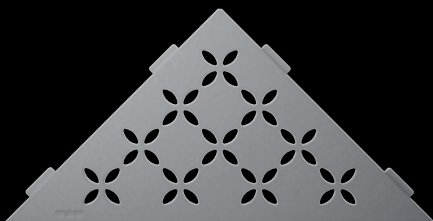

Alu structuur-gecoat
Grijs SE S1 D5 TSG