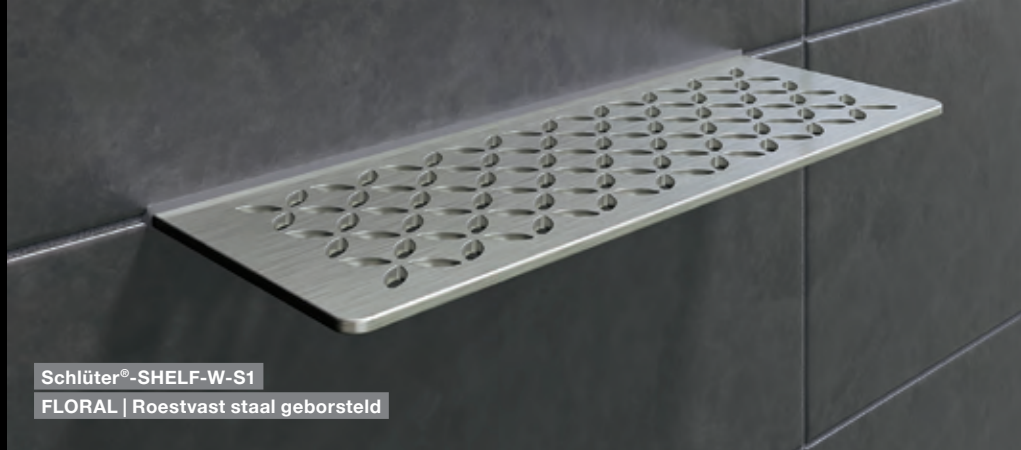

Schlüter®-SHELF-E-S3  
WAVE | Alu structuur-gecoat | Donker antraciet

Schlüter®-SHELF-W-S1  
FLORAL | Roestvast staal geborsteld

Schlüter®-SHELF-N-S1  
CURVE | Alu structuur-gecoat | Beigegrijs

Schlüter®-SHELF-E-S1