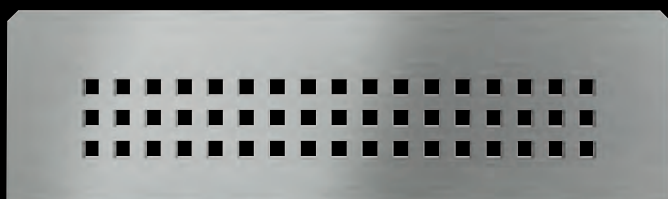

## PURE

Roestvast staal geborsteld

SN S1 D7 EB