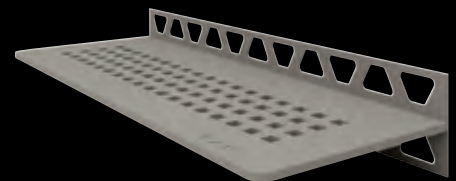

# KLEUREN

115 x 300 mm

Alle designs zijn verkrijgbaar in alle kleurvarianten.  
Hier getoond als voorbeeld met het SQUARE design:

Alu structuur-gecoat  
Zuiver wit mat SW S1 D3 MBW

Alu structuur-gecoat  
Beigegrijs SW S1 D3 TSBG

Alu structuur-gecoat  
Brons SW S1 D3 TSOB

Alu structuur-gecoat  
Steengrijs SW S1 D3 TSSG

Schlüter®-SHELF-N-S1