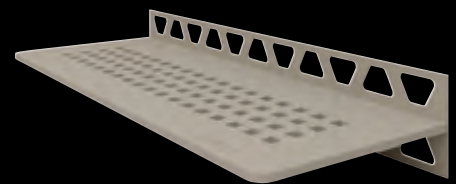

# KLEUREN

115 x 300 mm

Alle designs zijn verkrijgbaar in alle kleurvarianten.  
Hier getoond als voorbeeld met het SQUARE design:

Alu structuur-gecoat  
Zuiver wit mat SW S1 D3 MBW

Alu structuur-gecoat  
Beigegrijs SW S1 D3 TSBG