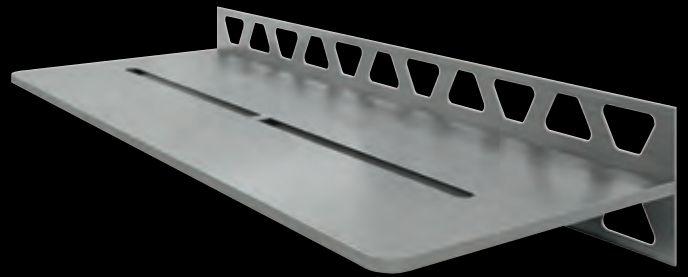

Schlüter®-SHELF-W-S1

DESIGNS

115 x 300 mm

PURE

Roestvast staal geborsteld
SW S1 D7 EB