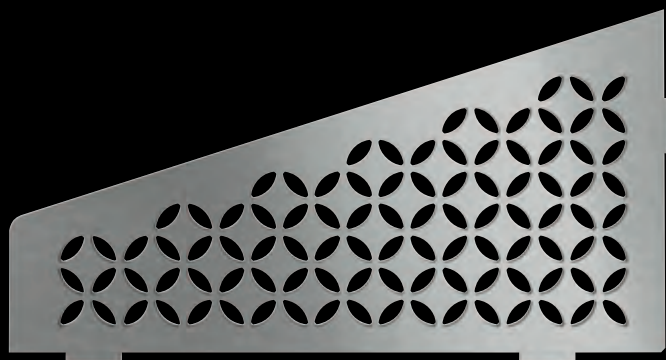

FLORAL

Roestvast staal geborsteld
SE S3 D5 EB