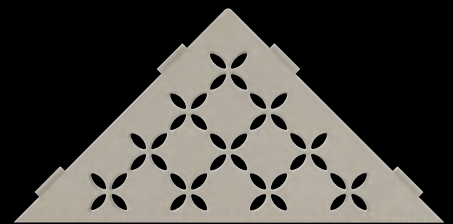

# KLEUREN

210 x 210 mm

Alle designs zijn verkrijgbaar in alle kleurvarianten.  
Hier getoond als voorbeeld met het FLORAL design:

Alu structuur-gecoat  
Zuiver wit mat SE S1 D5 MBW

Alu structuur-gecoat  
Beigegrijs SE S1 D5 TSBG