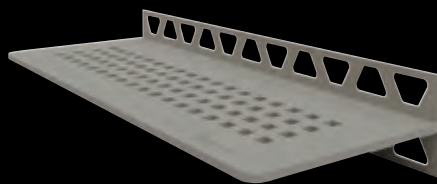

## CURVE

Roestvast staal geborsteld  
SW S1 D6 EB

Schlüter®-SHELF-W-S1

# KLEUREN

115 x 300 mm

Alle designs zijn verkrijgbaar in alle kleurvarianten.  
Hier getoond als voorbeeld met het SQUARE design:

Alu structuur-gecoat  
Zuiver wit mat SW S1 D3 MBW

Alu structuur-gecoat  
Beigegrijs SW S1 D3 TSBG