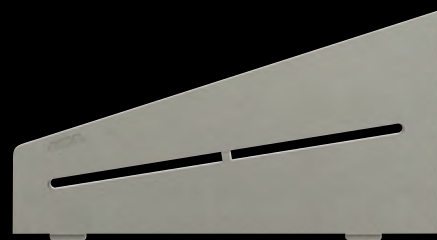

Alu structuur-gecoat  
Brons SE S3 D7 TSOB

Alu structuur-gecoat  
Steengrijs SE S3 D7 TSSG

Schlüter®-SHELF-W-S1