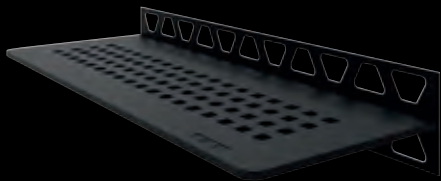

Alu structuur-gecoat
Grafietzwart mat SW S1 D3 MGS