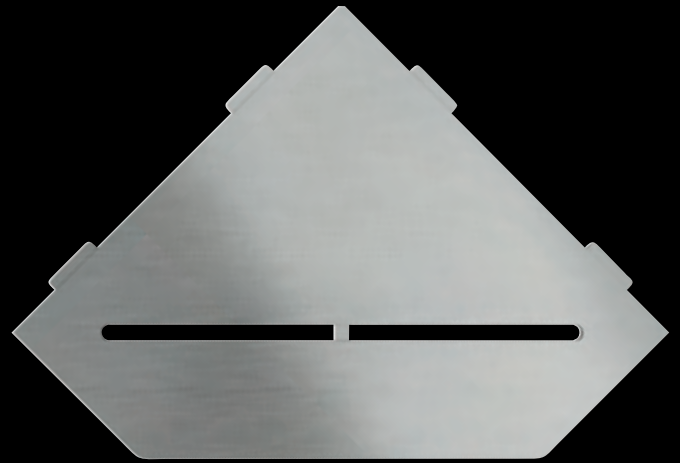

Schlüter®-SHELF-E-S2

DESIGNS

75 x 195 x 195 x 75 mm

PURE

Roestvast staal geborsteld
SE S2 D7 EB