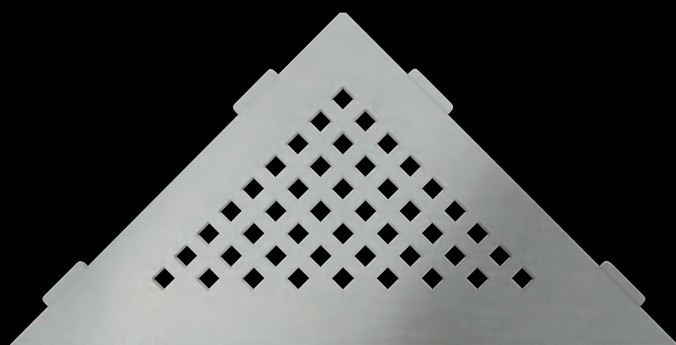

SQUARE

Roestvast staal geborsteld
SE S1 D3 EB