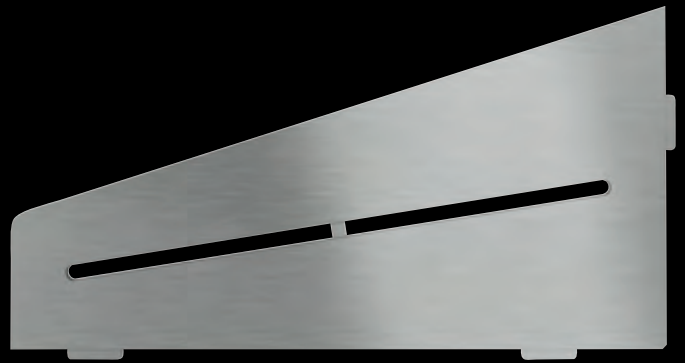

Schlüter®-SHELF-E-S3

DESIGNS

62 x 295 x 154 mm

PURE

Roestvast staal geborsteld
SE S3 D7 EB