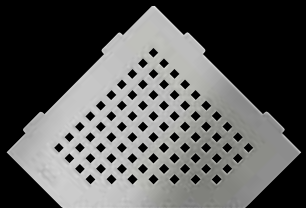

Roestvast staal
geborsteld
SE S1 D3 EB

WAVE

Roestvast staal
geborsteld
SE S1 D10 EB

FLORAL

Roestvast staal
geborsteld
SE S1 D5 EB

CURVE

Roestvast staal
geborsteld
SE S1 D6 EB

 Ook voor inbouw achteraf!

Schlüter®-SHELF-E-S2

75 x 195 x 195 x 75 mm

PURE

Roestvast staal
geborsteld
SE S2 D7 EB

SQUARE

Roestvast staal
geborsteld
SE S2 D3 EB

WAVE

Roestvast staal
geborsteld
SE S2 D10 EB

FLORAL

Roestvast staal
geborsteld
SE S2 D5 EB

CURVE

Roestvast staal
geborsteld
SE S2 D6 EB

 Ook voor inbouw achteraf!

Schlüter®-SHELF-E-S3

62 x 295 x 154 mm

PURE

Roestvast staal
geborsteld
SE S3 D7 EB

SQUARE

Roestvast staal
geborsteld
SE S3 D3 EB

WAVE

Roestvast staal
geborsteld
SE S3 D10 EB

FLORAL

Roestvast staal
geborsteld
SE S3 D5 EB

CURVE