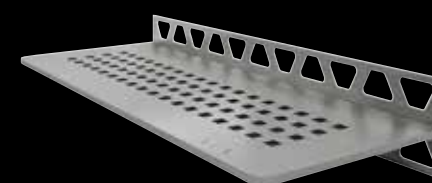

Roestvast staal
geborsteld
SE S3 D7 EB

SQUARE

Roestvast staal
geborsteld
SE S3 D3 EB

WAVE

Roestvast staal
geborsteld
SE S3 D10 EB

FLORAL

Roestvast staal
geborsteld
SE S3 D5 EB

CURVE

Roestvast staal
geborsteld
SE S3 D6 EB

 Ook voor inbouw achteraf!

Schlüter®-SHELF-W-S1

115 x 300 mm

PURE

Roestvast staal
geborsteld
SW S1 D7 EB

SQUARE

Roestvast staal
geborsteld
SW S1 D3 EB

WAVE

Roestvast staal
geborsteld
SW S1 D10 EB

FLORAL

Roestvast staal
geborsteld
SW S1 D5 EB

CURVE

Roestvast staal
geborsteld
SW S1 D6 EB

Schlüter®-SHELF-N-S1

87 x 300 mm