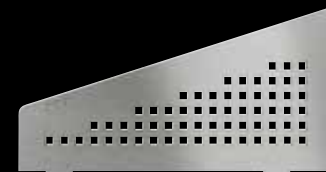

FLORAL

Roestvast staal
geborsteld
SE S2 D5 EB

CURVE

Roestvast staal
geborsteld
SE S2 D6 EB

 Ook voor inbouw achteraf!

Schlüter®-SHELF-E-S3

62 x 295 x 154 mm

PURE

Roestvast staal
geborsteld
SE S3 D7 EB

SQUARE

Roestvast staal
geborsteld
SE S3 D3 EB

WAVE

Roestvast staal
geborsteld
SE S3 D10 EB

FLORAL

Roestvast staal
geborsteld
SE S3 D5 EB

CURVE