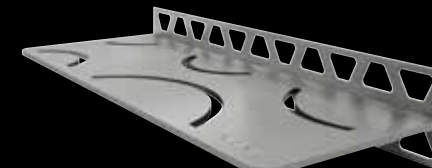

Roestvast staal
geborsteld
SE S3 D6 EB

 Ook voor inbouw achteraf!

Schlüter®-SHELF-W-S1

115 x 300 mm

PURE

Roestvast staal
geborsteld
SW S1 D7 EB

SQUARE

Roestvast staal
geborsteld
SW S1 D3 EB

WAVE

Roestvast staal
geborsteld
SW S1 D10 EB

FLORAL

Roestvast staal
geborsteld
SW S1 D5 EB

CURVE

Roestvast staal
geborsteld
SW S1 D6 EB

Schlüter®-SHELF-N-S1

87 x 300 mm

PURE

Roestvast staal
geborsteld
SN S1 D7 EB

SQUARE

Roestvast staal
geborsteld
SN S1 D3 EB

WAVE

Roestvast staal
geborsteld
SN S1 D10 EB

FLORAL

Roestvast staal
geborsteld
SN S1 D5 EB