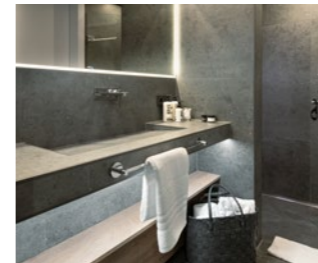

voor keukenwerkbladen