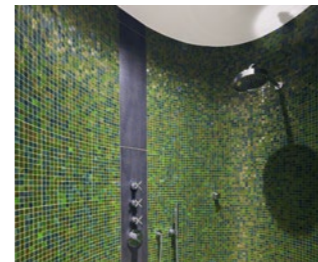

Meer informatie

Prijslijst | Brochure | Homepage | YouTube

schlueter-systems.nl

Schlüter-Systems KG · Schmölestraße 7 · D-58640 Iserlohn
Tel.: +49 2371 971-1261 · Fax: +49 2371 971-1112 · schlueter-systems.com
Schlüter-Systems KG · Benelux bureau · Schotelven 28 · B-2370 Arendonk
Tel.: +32 14 44 30 80 · benelux@schlueter.de · schlueter-systems.nl

Art.nr. 552 437 – Uitgave 05/23

Schlüter®-KERDI-BOARD

Individuele ontwerpmogelijkheden

© Villeroy & Boch Fliesen

Ruimten creëren en vormgeven

Schlüter®-KERDI-BOARD